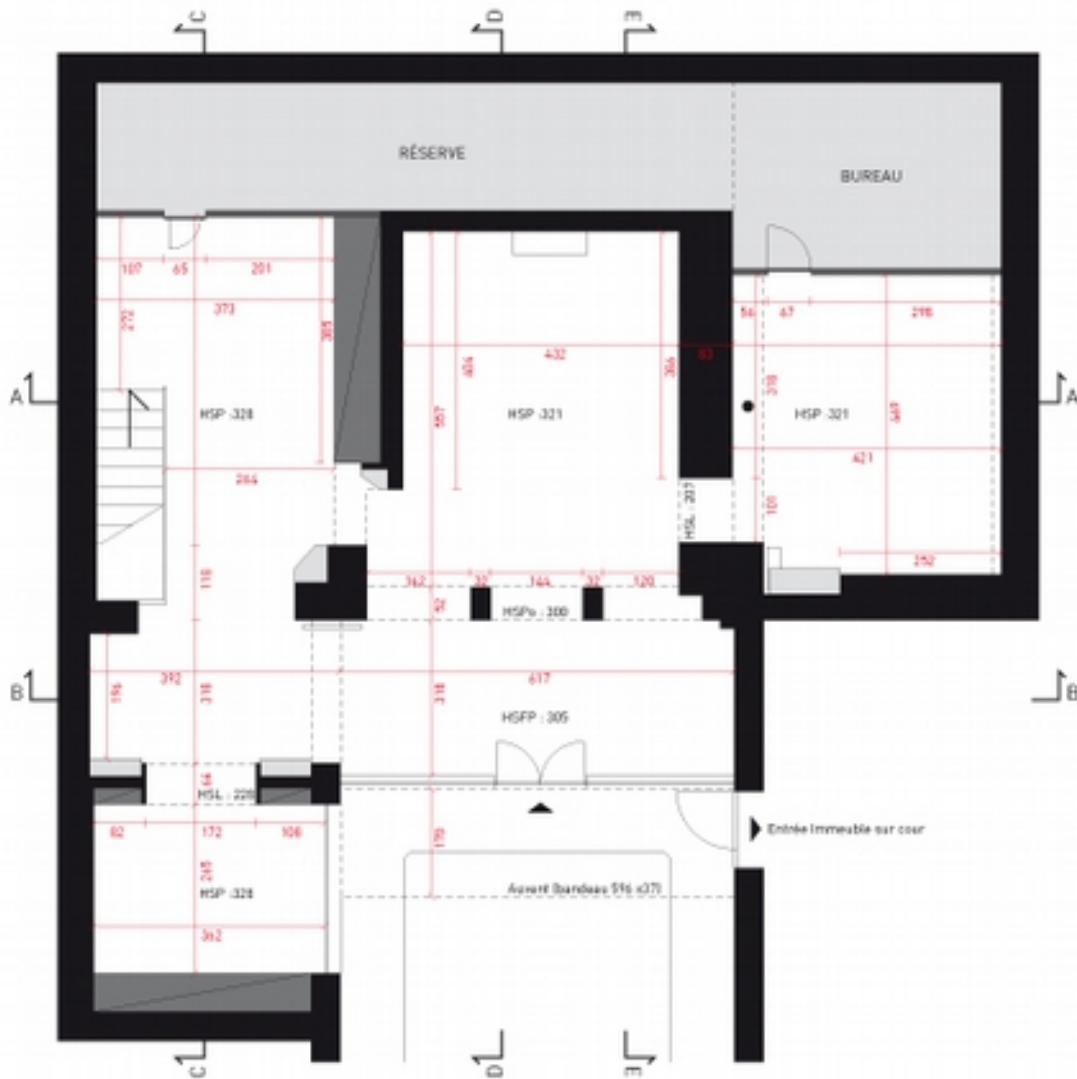

SPARTS

41, rue de Seine 75006 Paris
www.spartsgallery.com

SPARTS GALLERY
41 RUE DE SEINE 75006 PARIS
PLAN COTÉ
03/09/2009